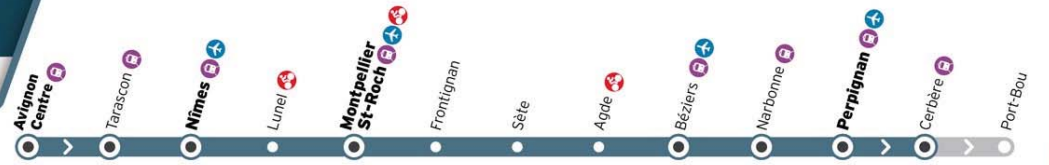

Desserte Grandes Villes

Pour les horaires des haltes intermédiaires, reportez vous aux fiches n° 1 et 5

Renvois
1 Circule aussi le 2 jan., 1er, 8 et 28 mai; ne circule pas le 18, 25 déc., 1er jan, 12 et 19 fév., 8, 15, 29 avr., 6 et 27 mai.

Légende

- ter Train Express Régional.
- LUNEA Train Corail de nuit.
- Teoz Train Corail Teoz : réservation obligatoire.
- TV Train à Grande Vitesse : réservation obligatoire.
- Train circulant ce jour.
- Train accessible avec le droit d'accès TGV - Teoz.
- Correspondance TER (car ou train).
- Correspondance aéroport.
- Abri vélo sécurisé.

Période de travaux

Ce pictogramme placé dans les colonnes horaires, vous permet de repérer les trains dont les heures de circulation sont modifiées.

Pour connaître ces changements vous pourrez :

- Consulter l'affichage dans les gares et les haltes
- Vous connecter au site : www.ter-sncf.com/languedoc
- Appeler nos téléconseillers de Contact TER Languedoc-Roussillon au 0800 88 60 91 (N° vert)

Attention les travaux indiqués sont susceptibles de modifications

CONTACT TER LANGUEDOC-ROUSSILLON

Une question ?
N°Vert 0800 88 60 91
APPEL GRATUIT DEPUIS UN POSTE FIXE

Une réclamation ?
CONTACT TER LANGUEDOC-ROUSSILLON
B.P. 31025 34006 Montpellier Cedex 01

(Horaires non contractuels donnés sous toute réserve de modifications)