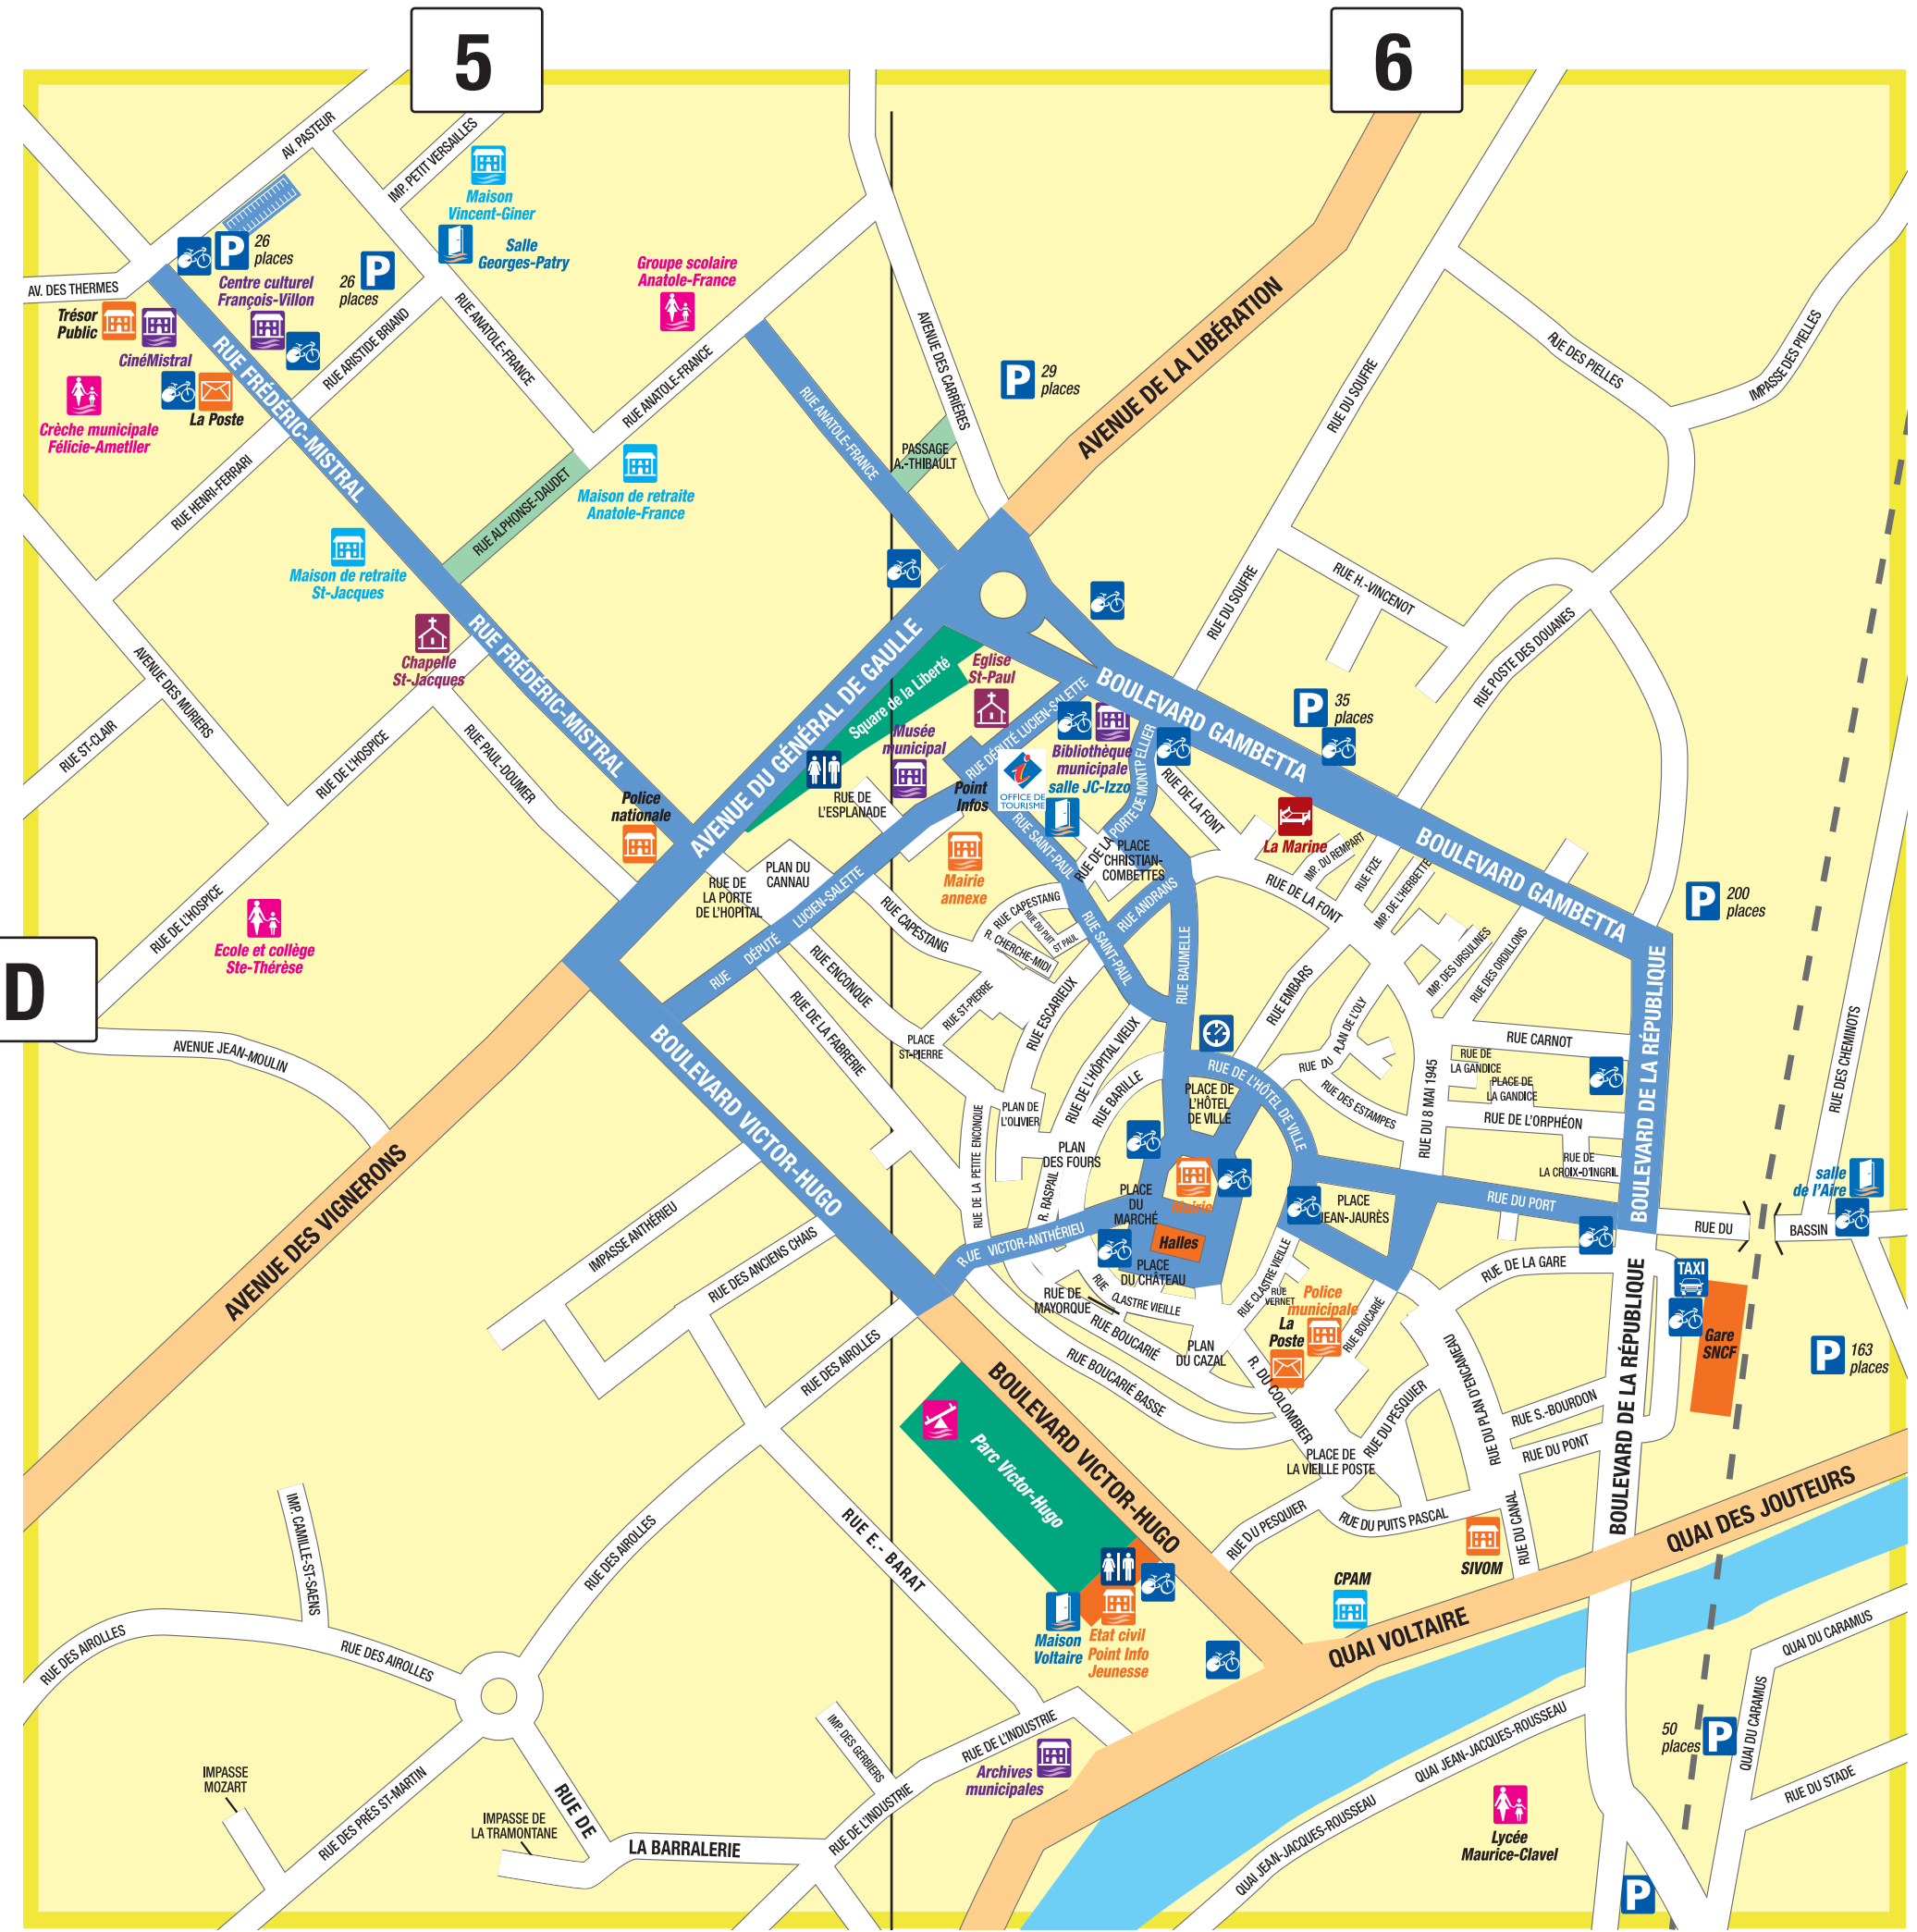

5

6

D

26 places
Centre culturel
François-Villon

26 places
P

Maison
Vincent-Giner

Salle
Georges-Patry

Groupe scolaire
Anatole-France

Maison de retraite
Anatole-France

Maison de retraite
St-Jacques

Chapelle
St-Jacques

Ecole et collège
Ste-Thérèse

Police
nationale

Place de la Liberté

Eglise
St-Paul

Musée
municipal

Bibliothèque
municipale
salle JC-Izzo

Point
Infos

Mairie
annexe

35 places
P

La Marine

200 places
P

163 places
P

Parc
Victor-Hugo

Maison
Voltaire

Etat civil
Point Info
Jeunesse

Archives
municipales

CPAM

SIVOM

Quai
Voltaire

Gare
SNCF

163 places
P